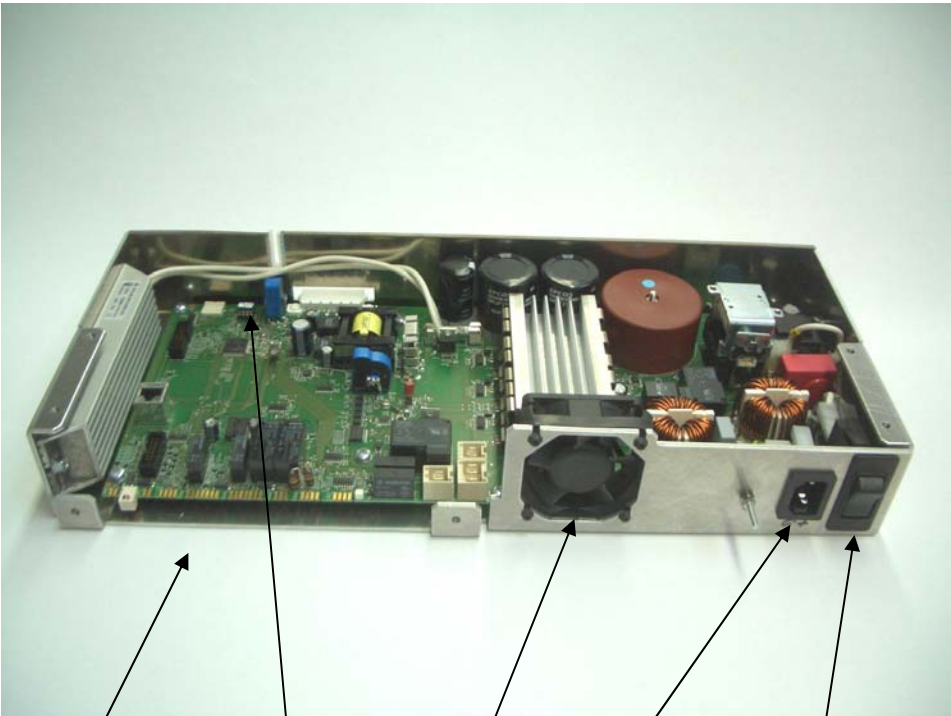

Electronics – Elektronik

Pos. 3000

Pos. 3600

Pos. 3110

Pos. 3120

Pos. 3130

Pos. 3000 umfasst die gesamte Elektronikassette inkl. Pos. 3110, 3120 und 3130, aber nicht 3600!
Pos. 3000 includes all parts 3110, 3120 and 3130, but not 3600!