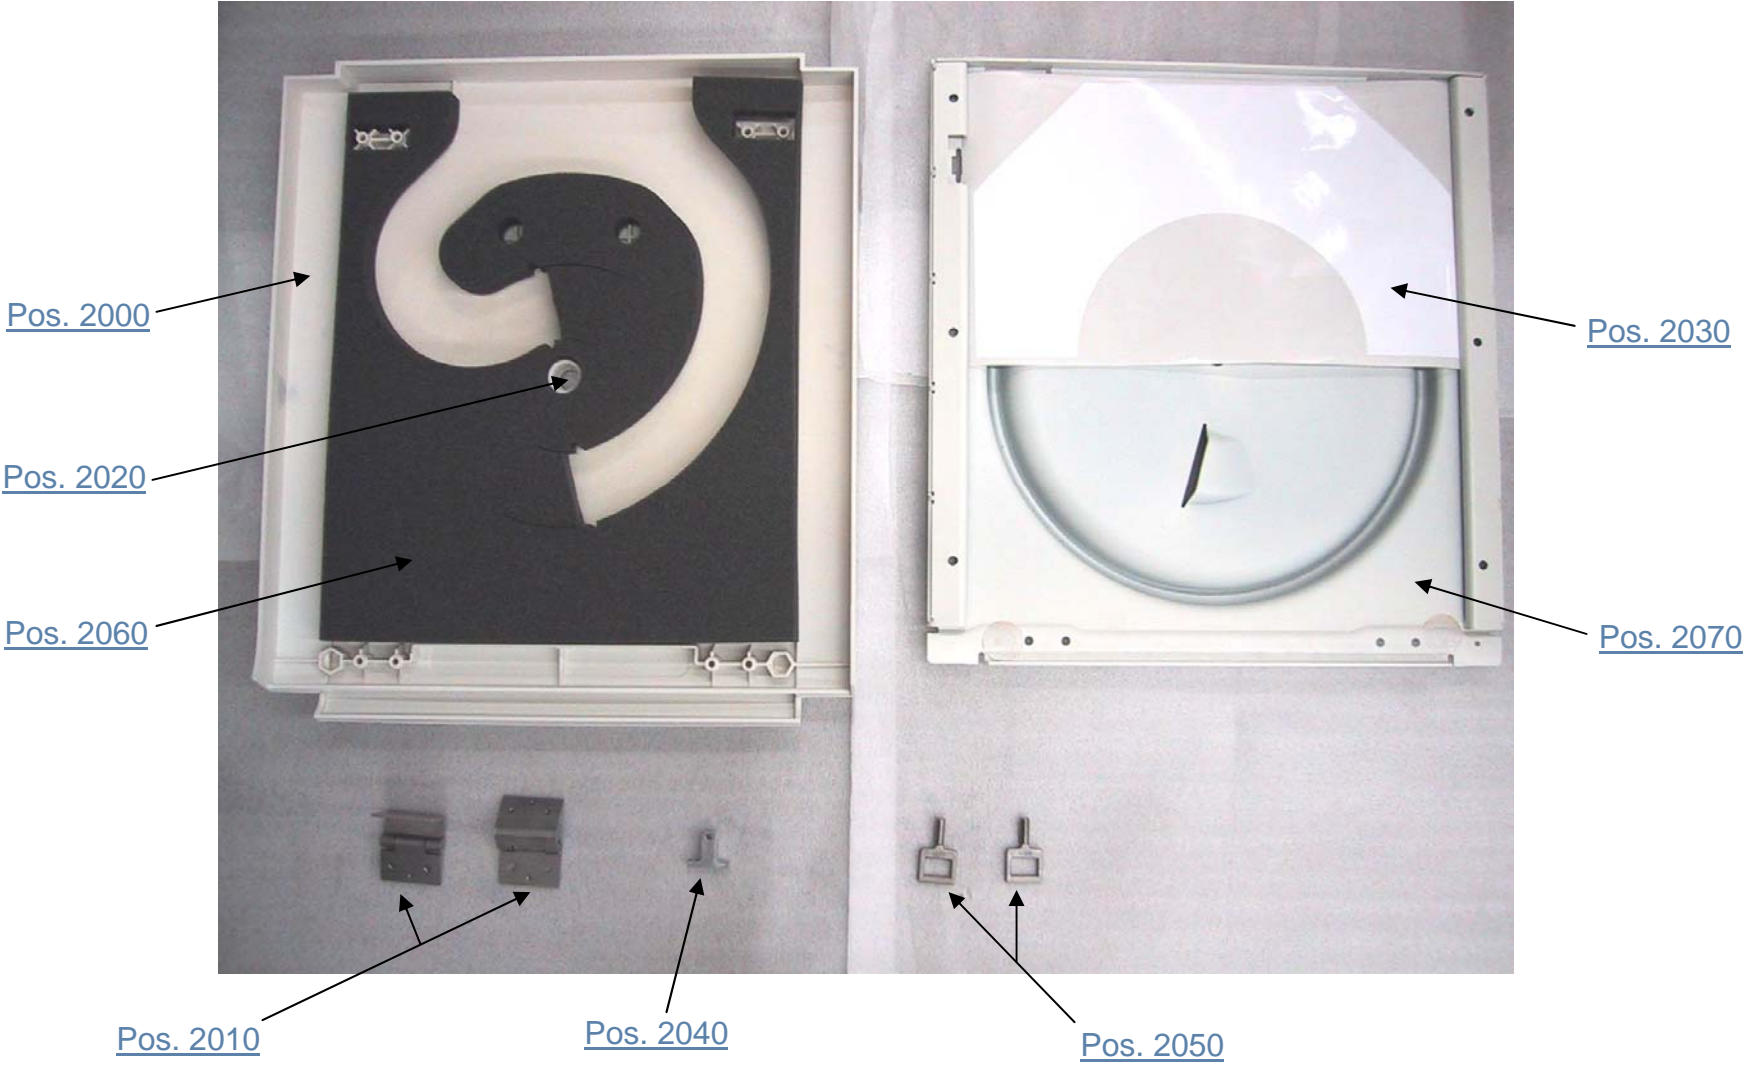

Lid air cooled – Deckel Luftgekühlt

Spare Parts Lid Cover – Ersatzteile Deckel

Pos	Component	Lid Cover	Deckel
2000	20058531	Lid Cover	Deckel Oberteil
2010	20058525	Lid Hinge	Deckelscharnier
2020	20050543	Window	Schauglas
2030	20058558	Cover Foil	Abdecker Deckelwulst
2040	20056650	Holder	Lager bock
2050	20058480	Hook	Kloben GP
2060	20058553	Insert	Schaumeinleger Deckel
2070	20058524	Insert	Deckelblech