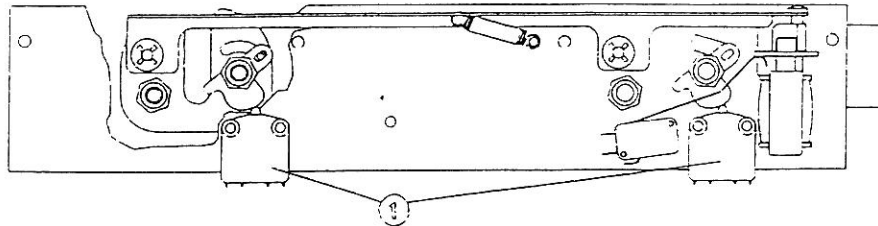

6.4. LOCK

B4i lid lock