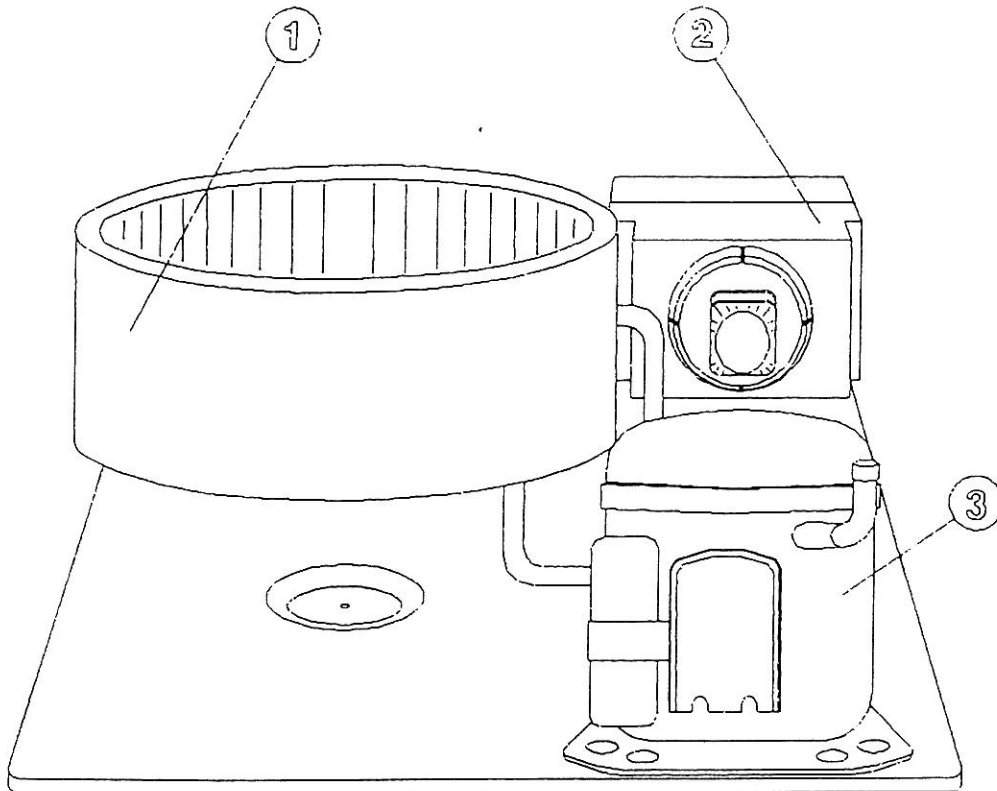

6.6. REFRIGERATION GROUP (BR4i)

Item	B4i Cat. N°	BR4i Cat. N°	Description	Qty
1	-	89000902	Bowl assembly	1
2	-	89000903	Condenser group assembly 230 V - 50 Hz	1
2	-	89000904	Condenser group assembly 120 V - 60 Hz	1
3	-	89000905	Compressor 230 V - 50 Hz	1
3	-	89000906	Compressor 120 V - 60 Hz	1