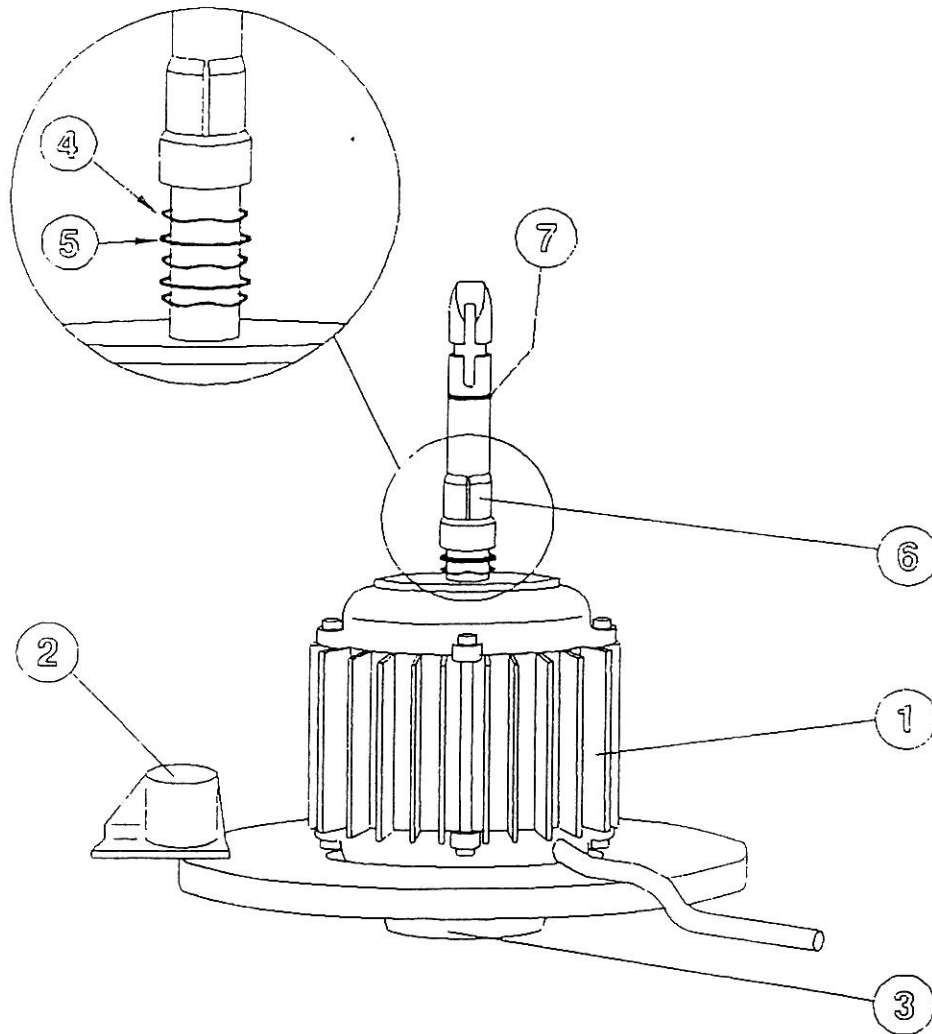

6 SPARE PARTS - DIAGRAMS

6.1. GENERAL

Item	B4i Cat. N°	BR4i Cat. N°	Description	Qty
1	89000838	86001434	Power switch	1
2	85220838	85220761	Keyboard	1
3	89000840	89000840	Gas spring	1
4	89000839	89000839	Motor chamber/bowl seal	1
5	89000841	89000943	Lid/bowl seal	1
-	85280460	85280460	Main p.c.b.	1
-	85280514	85280514	Display p.c.b.	1

6.2. MOTOR

Item	B4i Cat. N°	BR4i Cat. N°	Description	Qty
1	89000878	89000878	Motor	1
2	89000843	89000843	Load imbalance sensor	1
3	89000853	89000853	Elastic suspension	1
4	86001483	86001483	Spring washers	3
5	86001484	86001484	Washers	2
6	85240971	85240971	Motor shaft clamp	1
7	86001449	86001449	O-Ring	1
-	89000856	89000856	Tachometer sensor assy	1

6.3. AUTO-LOCK SYSTEM

Item	B4i Cat. N°	BR4i Cat. N°	Description	Qty
1	89000914	89000914	Guide collar	1
2	85230694	85230694	Latch	1
3	86001482	86001482	Spring	1
4	86001481	86001481	Circlip	1
5	89000915	89000915	Latch guide	1
6	85241222	85241222	Rotating equipment unlocking device	1