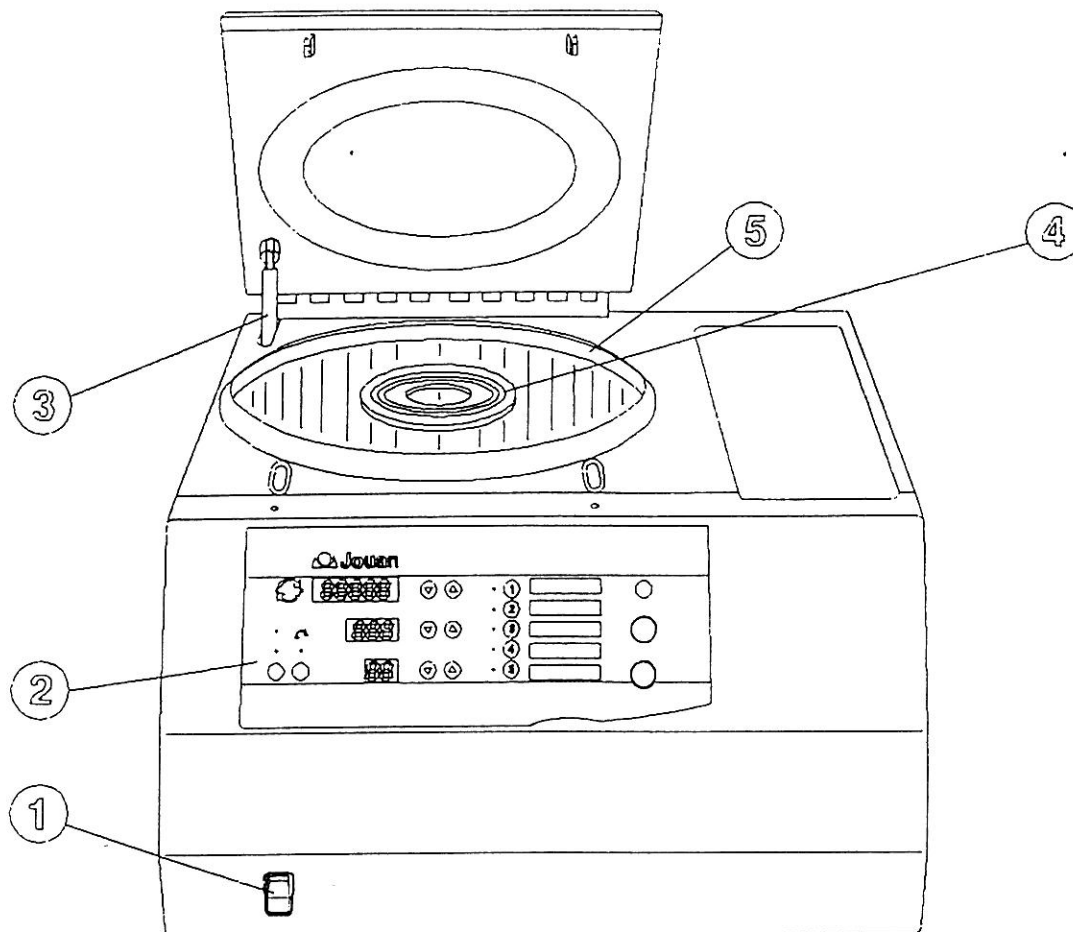

6 SPARE PARTS - DIAGRAMS

6.1. GENERAL

Item	B4i Cat. N°	BR4i Cat. N°	Description	Qty
1	89000838	86001434	Power switch	1
2	85220838	85220761	Keyboard	1
3	89000840	89000840	Gas spring	1
4	89000839	89000839	Motor chamber/bowl seal	1
5	89000841	89000943	Lid/bowl seal	1
-	85280460	85280460	Main p.c.b.	1
-	85280514	85280514	Display p.c.b.	1

6.2. MOTOR

Item	B4i Cat. N°	BR4i Cat. N°	Description	Qty
1	89000878	89000878	Motor	1
2	89000843	89000843	Load imbalance sensor	1
3	89000853	89000853	Elastic suspension	1
4	86001483	86001483	Spring washers	3
5	86001484	86001484	Washers	2
6	85240971	85240971	Motor shaft clamp	1
7	86001449	86001449	O-Ring	1
-	89000856	89000856	Tachometer sensor assy	1