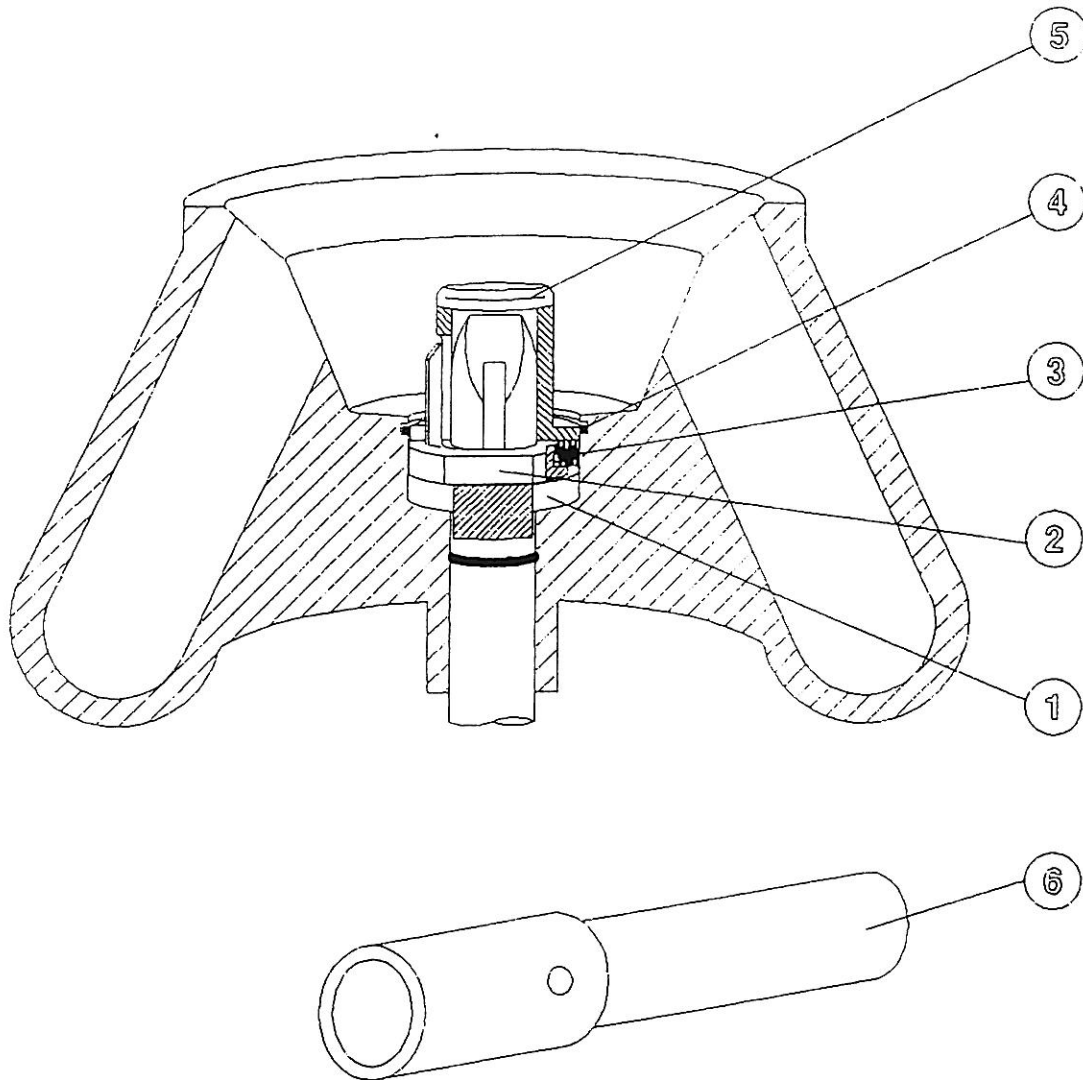

6 SPARE PARTS - DIAGRAMS

6.1. GENERAL

Item	B4i Cat. N°	BR4i Cat. N°	Description	Qty
1	89000838	86001434	Power switch	1
2	85220838	85220761	Keyboard	1
3	89000840	89000840	Gas spring	1
4	89000839	89000839	Motor chamber/bowl seal	1
5	89000841	89000943	Lid/bowl seal	1
-	85280460	85280460	Main p.c.b.	1
-	85280514	85280514	Display p.c.b.	1

6.2. MOTOR

Item	B4i Cat. N°	BR4i Cat. N°	Description	Qty
1	89000878	89000878	Motor	1
2	89000843	89000843	Load imbalance sensor	1
3	89000853	89000853	Elastic suspension	1
4	86001483	86001483	Spring washers	3
5	86001484	86001484	Washers	2
6	85240971	85240971	Motor shaft clamp	1
7	86001449	86001449	O-Ring	1
-	89000856	89000856	Tachometer sensor assy	1

6.3. AUTO-LOCK SYSTEM

Item	B4i Cat. N°	BR4i Cat. N°	Description	Qty
1	89000914	89000914	Guide collar	1
2	85230694	85230694	Latch	1
3	86001482	86001482	Spring	1
4	86001481	86001481	Circlip	1
5	89000915	89000915	Latch guide	1
6	85241222	85241222	Rotating equipment unlocking device	1