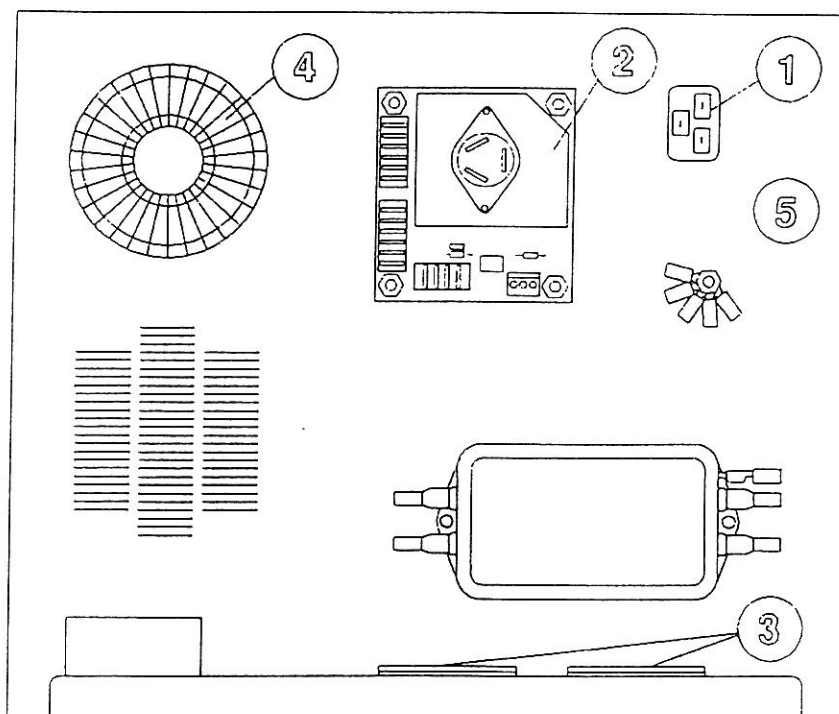

BR4i feeder group

Item	B4i Cat. N°	BR4i Cat. N°	Description	Qty
1	89000900	89000900	Mains connector	1
2	-	85280383	Compressor p.c.b	1
3	89000854	89000854	Braking resistor	2
4	89000837	89000837	Transformer	1
5	89000855	89000882	Feeder group	1