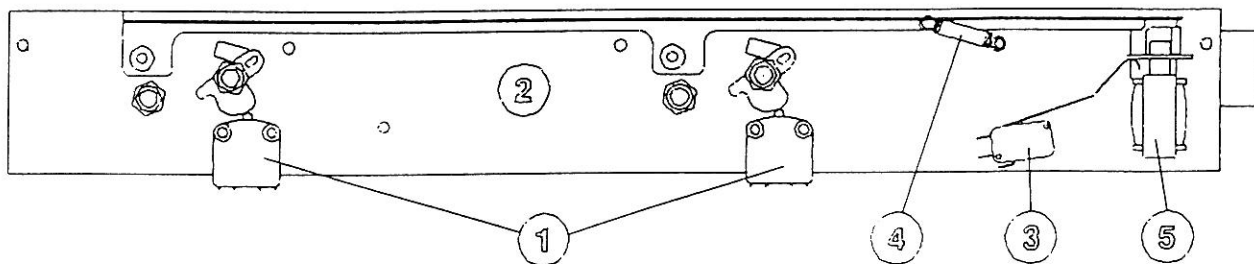

BR4i lid lock