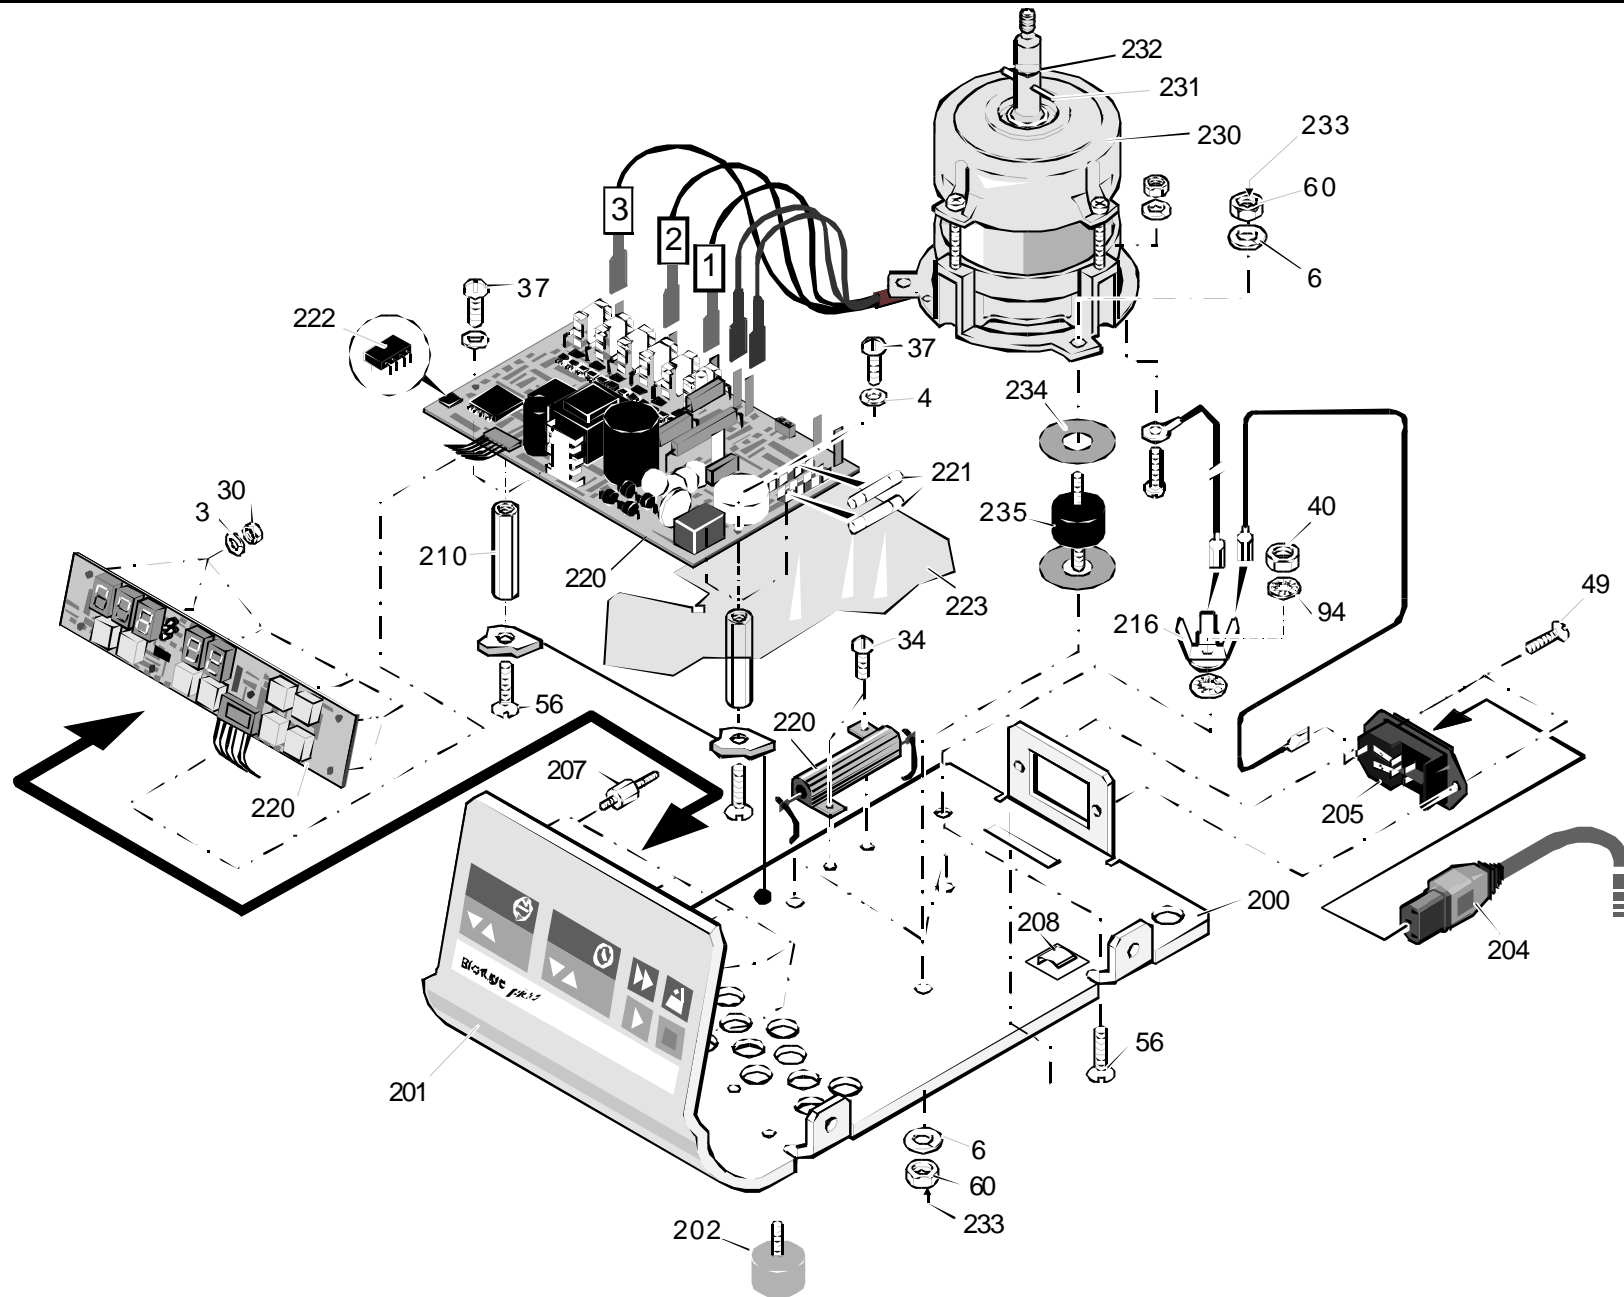

EXPLOSIONSZEICHNUNGEN
BREAKDOWNDRAWINGS

Spare-Part-List

Kendro Laboratory Products

Plant Osterode

75003236.01

BIOFUGE PICO 120V 50/60 HZ HERAEUS

from Serial-No.

to Serial-No.

Spare-Part-List**Kendro Laboratory Products**

Plant Osterode

75003236.01**BIOFUGE PICO 120V 50/60 HZ HERAEUS**

from Serial-No.

to Serial-No.

Index	Partno.	Text
00210	20220580	SPACER
00216	20180138	CONNECTOR
00220	20150293	Mainboard green display
00221	20230136	FUSE 4 AT
00222	70901072	NV-RAM
00223	20055932	INSULATION FOIL
00230	20210357	MOTOR
00231	20490376	BRACE
00232	20290567	O-RING
00233	20270076	SAFTY PAINT
00234	20480301	Sand paper washer
00235	20300074	ANTIVIBRATION MOUNT

Spare-Part-List

Kendro Laboratory Products

Plant Osterode

75003238.01

Biofuge pico 120V 50/60 Hz Sorvall

from Serial-No.

to Serial-No.

Index	Partno.	Text
00003	20480242	SECURING WASHER
00004	20480244	LOCK WASHER
00006	20480251	SECURING WASHER
00030	20420069	HEXAGONAL NUT M3
00034	20460098	SCREW M 3 X 6
00037	20460094	SCREW M 4 X 8
00049	20440288	SCREW M 3 X 6
00055	20440285	SCREW
00056	20440298	SCREW M4X12
00058	20440307	SCREW M6X12
00060	20420070	NUT M 6
00072	20510285	SCREW M5 X 12
00094	20480108	FAN WASHER A 4,3
00100	20055918	HOUSING
00102	20056212	SEAL
00103	75003327	FIXED ANGLE ROTOR 4 X PCR STRIP
00104	20360072	SPANNER 10 MM
00105	20290607	O-ring
00106	70056208	NUT
00110	70056282	LID
00111	20050543	WINDOW
00112	20058002	Handle
00114	20055924	NUT
00115	20350211	COLLAR
00116	70055921	AXIS
00117	20055922	SPRING (RIGHT)
00118	20055923	SPRING (LEFT)
00119	20055920	LID SEAL
00120	20901141	Latch 120 V JST
00121	20420164	Nut M6
00130	75003328	MICROLITRE ROTOR 24 X 1.5/2ML
00131	75003329	ROTOR LID AEROSOL TIGHT
00200	20055917	CHASSIS
00201	20058016	Overlay
00202	20300101	Foot
00204	20190247	MAINSCABLE
00205	20180628	SOCKET
00207	20055928	SPACER