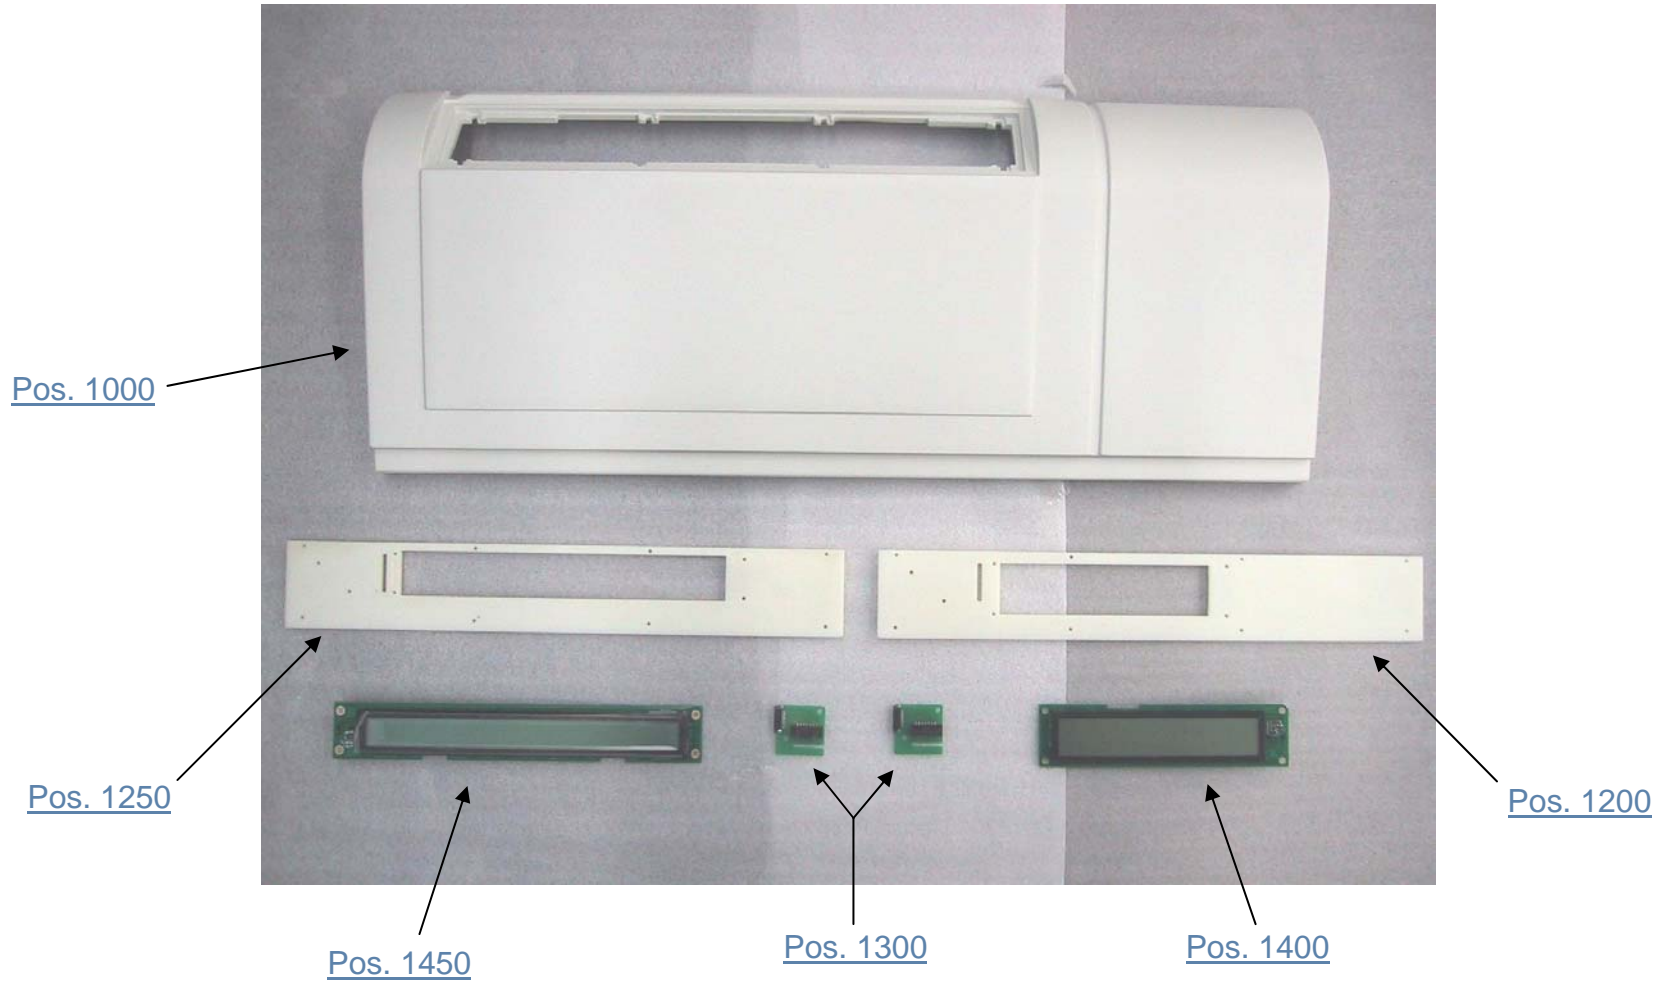

Centrifuges Overview – Zentrifugen Übersicht

Heraeus Megafuge 40R / Sorvall ST 40R

Heraeus Multifuge X3R / Sorvall Legend XTR

Outer Casing Overview – Aussengehäuse Übersicht

Key Foils – Tasterfolien

← [Pos. 1110](#)